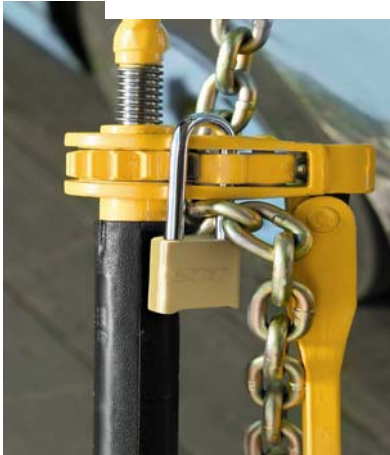

## SCC QuikBinder PLUS מותחן שרשרת "בומר" מתקדם

- SCC QuikBinder PLUS הינו מותחן שרשרת "בומר" השונה מהמוצרים המקובלים.
- ידית הפעלה בעלת שלושה מצבים – מצב שחרור/הארכה , מצב מתיחה/קיצור , מצב אמצעי חופשי לכוון מהיר של המותחן בשני הכוונים.
- מהירות הפעלה כפולה ממותחן רצ'ט מקובל.
- ידית הפעלה מתקפלת – תופסת פחות מקום ובולטת פחות מהמותחן.
- הידית ממוקמת בסמוך לאחד מקצות המותחן ולא במרכזו.
- אבטחה נגד גניבה – ניתן לנעול את המותחן באמצעות מנעול תלי בעל טבעת ארוכה.
- ידית אחיזה מצופה ויניל למתן אפשרות לסיבוב מהיר במצב האמצעי החופשי.
- מיוצר ב- 3 מידות – דגם H125-0658 - מותחן לשרשרת 5/16-3/8 עומס עבודה עד 3220 ק"ג.
- דגם H125-0858 - מותחן לשרשרת 3/8-1/2 עומס עבודה עד 5440 ק"ג.
- דגם H125-0958 - מותחן לשרשרת 1/2-5/8 עומס עבודה עד 8200 ק"ג.