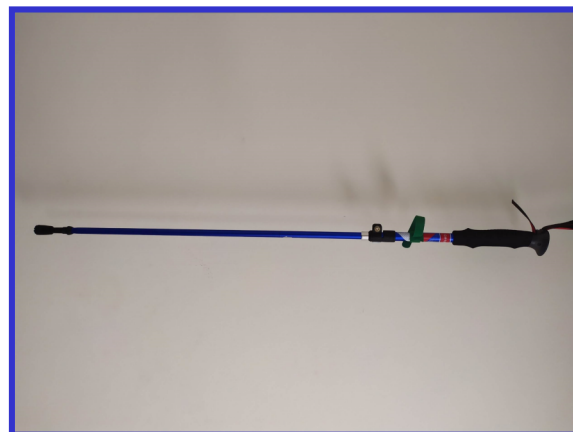

מוט עזר להליכה

- מוט המיועד להליכה ספורטיבית ולטיולים.
- הליכה על מדרכה, שבילי עפר, תנאי בוץ, שלג או קרח.
- ניתן להחליף את אביזר הקצה בהתאם לסוג הקרקע עליו הולכים.
- המוט מיוצר בצבע כחול, ירוק ואדום.
מידות : M – אורך 95-110 ס"מ. L – אורך 110-125 ס"מ.
- המוט מתקפל לצורך איכסון.